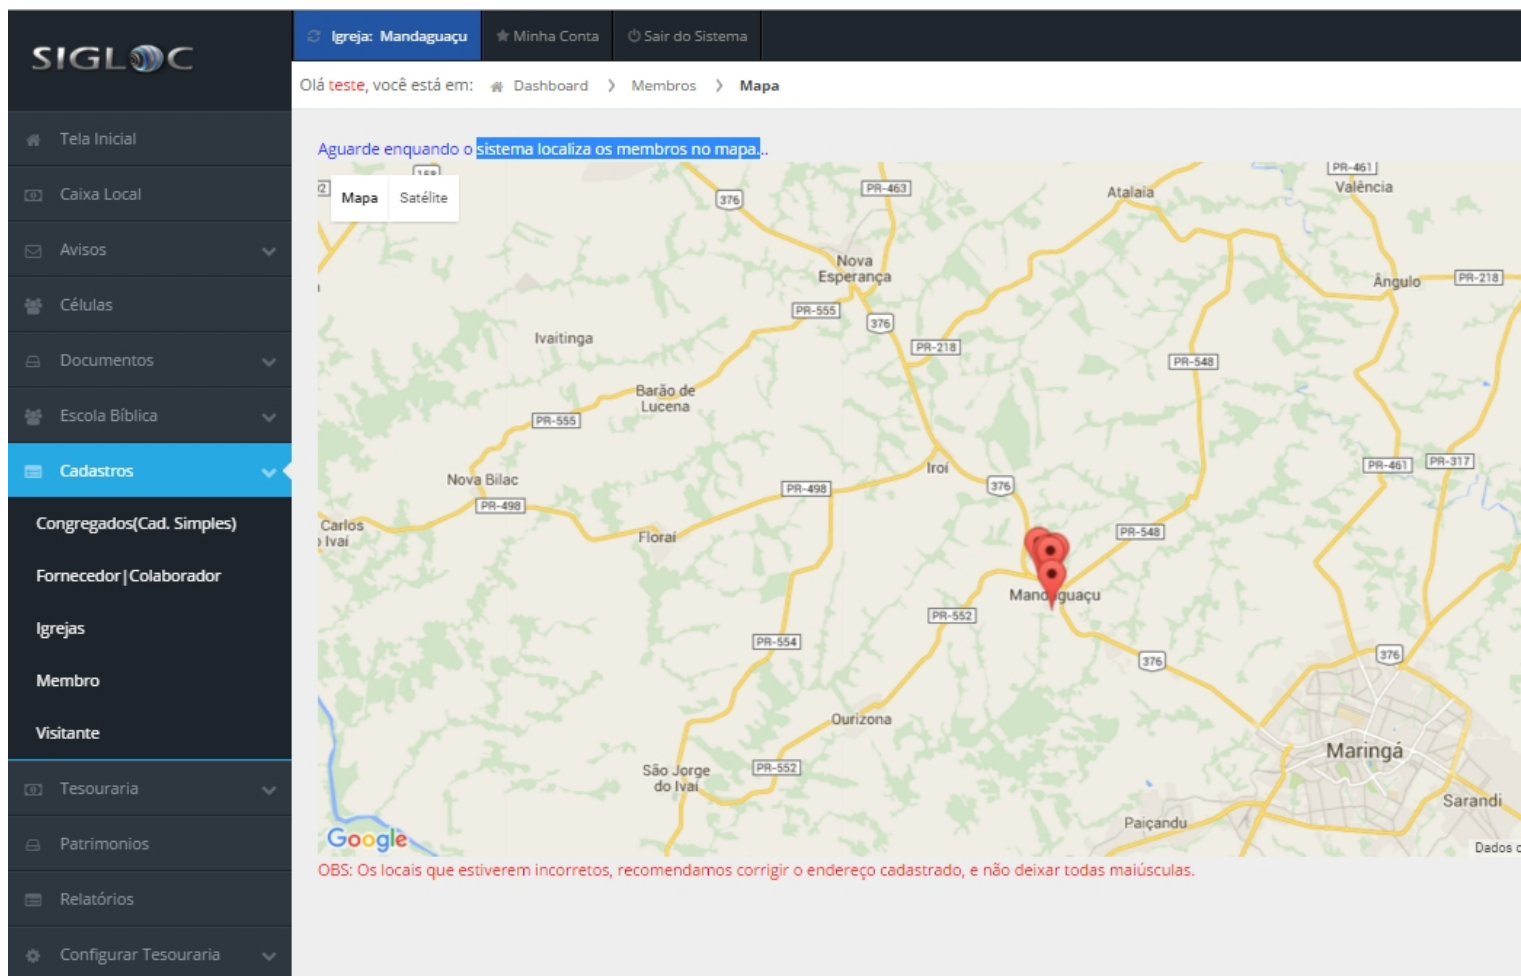

Mapa de Membros da Minha Igreja

Essa opção permite identificar o endereço dos membros através de um mapa, o sistema localiza os membros no mapa automaticamente.

Basta dar um zoom no mapa para ver os pontos demarcados no mapa.

Essa funcionalidade fica em utilitários.

Clique em um dos pontos para ver o nome e o endereço do membro que mora naquele local.

Para que essa funcionalidade flua, os cadastros dos seus membros devem estar de acordo com padrão aceitável para uma pesquisa no Google, endereços inválidos ficam perdidos no mapa.

OBS: O carregamento deste mapa é um pouco demorado, devido geolocalização e carregamento do mapa, aguarde que o mapa será carregado.