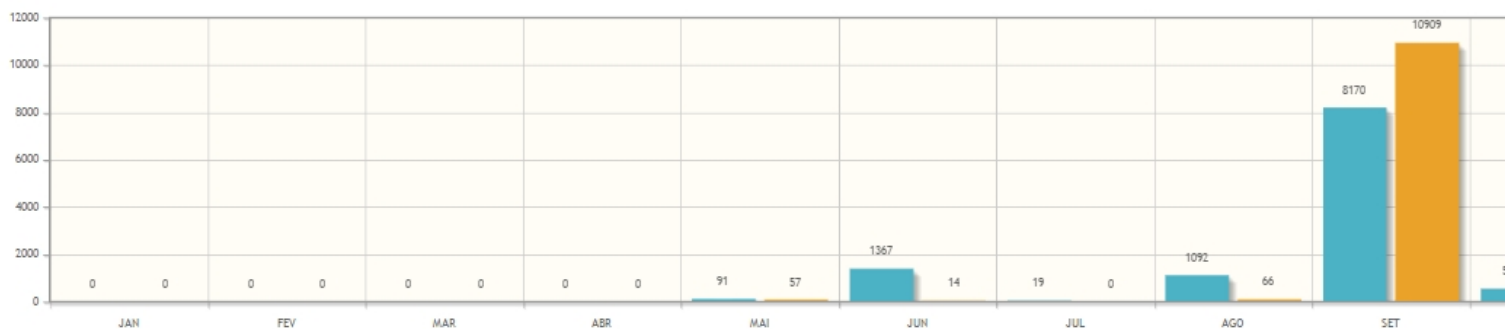

Gráfico Entradas x Saídas

Nesse gráfico , é exibido de forma clara todas entradas e saídas mês a mês referente à um determinado ano.
O único filtro disponível nesse caso é a seleção do ano desejado, após selecionar basta clicar em gerar.

Relatórios Customizáveis - Dízimos Por Ano e Membro

Referente ao ano:
2015

Limpar Gerar

O gráfico gerado será o seguinte:

Igreja Evangélica Assembléia de Deus TESTE
Rua Aritã, n° 125, Centro - Ourizona - Paraná
Congregação: Mandaguaçu

Gráfico Receitas x Despesas

Referente ao ano: 2015

Nele se tem todos meses e em azul as entradas e em amarelo as saídas.

Ficando claro e mais visível as Receitas x Despesas tanto do campo quando por igreja, dependendo do contexto em que estiver logado.