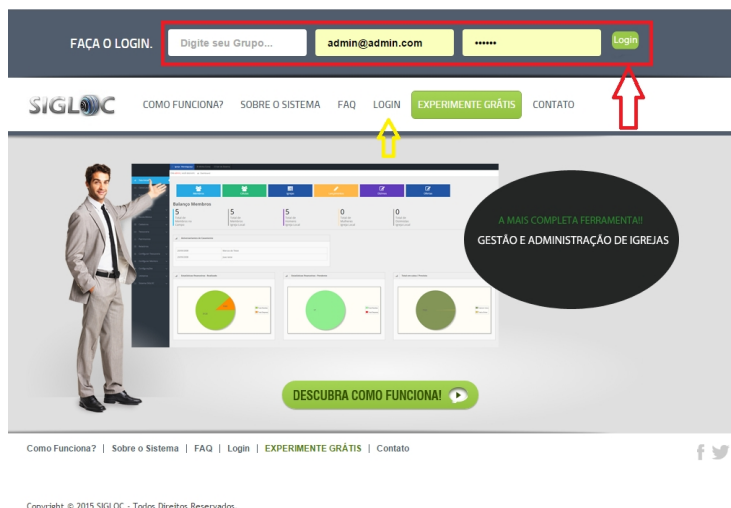

## Endereço de acesso do sistema

Para acessar o sistema, basta ter um navegador instalado em seu (computador,smartphone ou tablet), recomendamos utilizar um navegador que seja atualizado e mais usado atualmente, tipo Chrome, mozilla firefox, safari ou opera, não recomendamos o internet explorer devido ele não ser tão aprimorado quanto aos outros.

Link: [www.sigloc.com.br](http://www.sigloc.com.br)

Na nossa página inicial tem o local para realizar o acesso, de acordo com os dados cadastrados.

Conforme imagem acima, digite seu grupo, email e sua senha cadastrada e clique no botão ao lado direito de login. Pronto se seus dados estiverem corretos, você será direcionado ao sistema sigloc!!!

Ou clique onde indica a seta amarela e você será direcionado diretamente à tela de login principal, que é esta abaixo, bastando entrar com os dados como descrito acima.