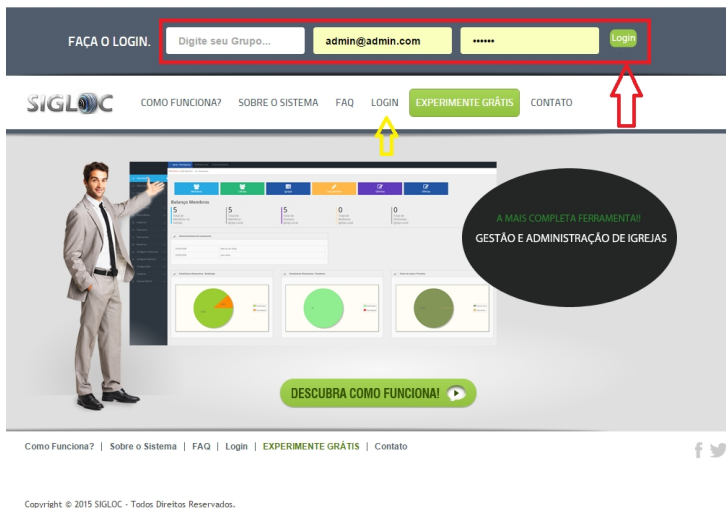

Endereço de acesso do sistema

Para acessar o sistema, basta ter um navegador instalado em seu (computador,smartphone ou tablet), recomendamos utilizar um navegador que seja atualizado e mais usado atualmente, tipo Chrome, mozilla firefox, safari ou opera, não recomendamos o internet explorer devido ele não ser tão aprimorado quanto aos outros.

Link: www.sigloc.com.br

Na nossa página inicial tem o local para realizar o acesso, de acordo com os dados cadastrados.

Conforme imagem acima, digite seu grupo, email e sua senha cadastrada e clique no botão ao lado direito de login. Pronto se seus dados estiverem corretos, você será direcionado ao sistema sigloc!!!

Ou clique onde indica a seta amarela e você será direcionado diretamente à tela de login principal, que é esta abaixo, bastando entrar com os dados como descrito acima.